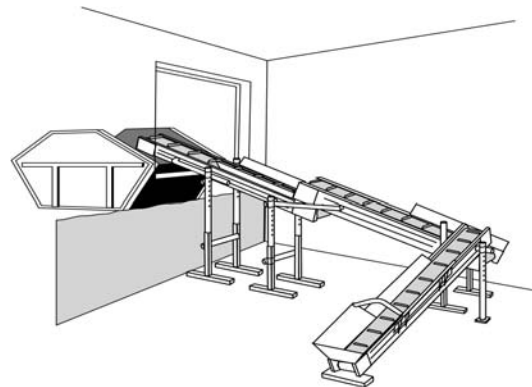

Miniveyor

Das leistungsfähige, tragbare Förderbandsystem

System-Vorteile:

- Schnelle Verfügbarkeit aus großem Mietpark
- Leistungsstark
- Schnelle Aufstellung
- Leichter Transport

Technische Daten	
Länge (mm)	3025
Breite (mm)	395
Höhe (mm)	195
Gewicht ca. (kg)	68
Gurtbreite (mm)	300
Belastung, Flächenlast (kg)	130
Geschwindigkeit (m/min)	19
Förderleistung bis* (t/h)	20
Steigung bis* (Grad)	40
Motorleistung bei 230V/50Hz (W)	2 x 250

* abhängig von Ladegut und Umgebung

Leistungsstark

Mit dem Miniveyor befördern Sie bis zu 20 Tonnen pro Stunde bei bis zu 40° Steigung.

Schnelle Aufstellung

Zwei Arbeitskräfte stellen das Miniveyor innerhalb kürzester Zeit ohne Werkzeug auf.

Leichter Transport

Das Miniveyor wiegt nur ca. 68 kg und kann daher leicht transportiert werden.