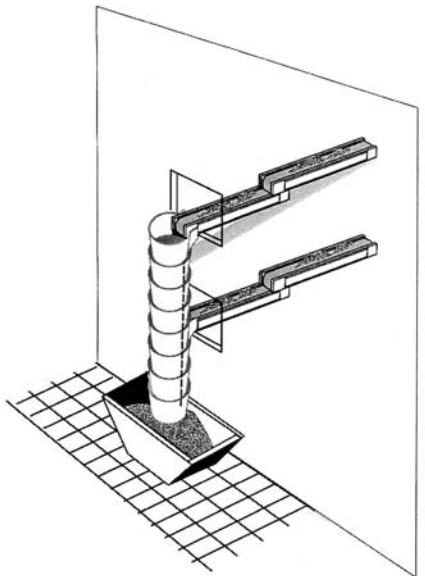

Miniveyor

Das leistungsfähige, tragbare Förderbandsystem

System-Vorteile:

- Schnelle Verfügbarkeit aus großem Mietpark
- Leistungsstark
- Schnelle Aufstellung
- Leichter Transport

Technische Daten	
Länge (mm)	3025
Breite (mm)	395
Höhe (mm)	195
Gewicht ca. (kg)	68
Gurtbreite (mm)	300
Belastung, Flächenlast (kg)	130
Geschwindigkeit (m/min)	19
Förderleistung bis* (t/h)	20
Steigung bis* (Grad)	40
Motorleistung bei 230V/50Hz (W)	2 x 250