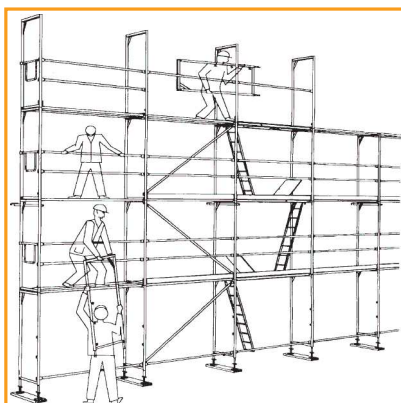

**Wandschalungen**

- Fundament- und Kellerschalungen
- Großrahmenschalungen

**Decken-Rahmenschalungen**

- nur 2 System-Basisteile
- Teleskop-Tafeln

**Decken-Holzträgerschalungen**

- Unterzugschalungen
- Filigrandecken-Unterstützungen

**Absturzschutzsysteme**

- Combisafe System S
- Temporärer Seitenschutz gem. DIN EN 13374

**Seitenschutzsystem für Flachdächer**

- Einfache Montage
- Problemloser Transport
- Freier Arbeitsraum bis zu 6m möglich

**Schrägstützen**

- Richtstrebe z.B. bis 3,50m
- RSK 6 bis 6,00m, RSK 8 bis 7,60m
- Sonderausführungen

**Alu-Fahrgerüste**

- Alu Quick (klappbar, bis 4,00m Arbeitshöhe)
- Alu Star (bis 14,00m Arbeitshöhe)
- Alu Treppenfahrgerüste