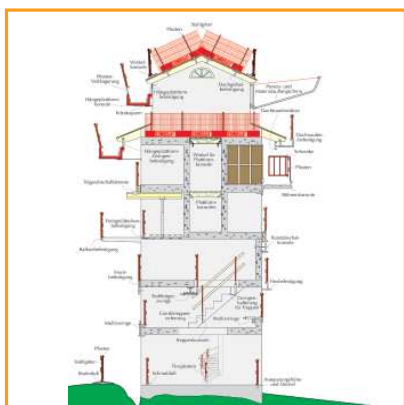

**Wandschalungen**

- Fundament- und Kellerschalungen
- Großrahmenschalungen

**Decken-Rahmenschalungen**

- nur 2 System-Basisteile
- Teleskop-Tafeln

**Decken-Holzträgerschalungen**

- Unterzugschalungen
- Filigrandecken-Unterstützungen

**Absturzschutzsysteme**

- Combisafe System S
- Temporärer Seitenschutz gem. DIN EN 13374

**Seitenschutzsystem für Flachdächer**

- Einfache Montage
- Problemloser Transport
- Freier Arbeitsraum bis zu 6m möglich

**Schrägstützen**

- Richtstrebe z.B. bis 3,50m
- RSK 6 bis 6,00m, RSK 8 bis 7,60m
- Sonderausführungen

**Alu-Fahrgerüste**

- Alu Quick (klappbar, bis 4,00m Arbeitshöhe)
- Alu Star (bis 14,00m Arbeitshöhe)
- Alu Treppenfahrgerüste