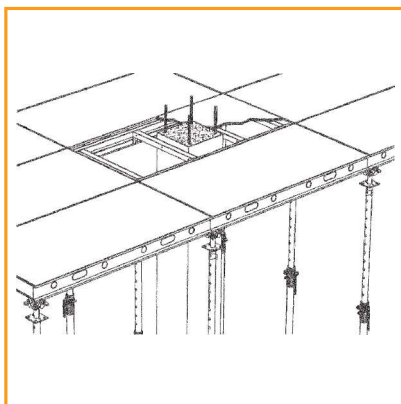

**Wandschalungen**

- Fundament- und Kellerschalungen
- Großrahmenschalungen

**Decken-Rahmenschalungen**

- nur 2 System-Basisteile
- Teleskop-Tafeln

**Decken-Holzträgerschalungen**

- Unterzugschalungen
- Filigrandecken-Unterstützungen

**Absturzschutzsysteme**

- Combisafe System S
- Temporärer Seitenschutz gem. DIN EN 13374

**Seitenschutzsystem für Flachdächer**

- Einfache Montage
- Problemloser Transport
- Freier Arbeitsraum bis zu 6m möglich

**Schrägstützen**

- Richtstrebe z.B. bis 3,50m
- RSK 6 bis 6,00m, RSK 8 bis 7,60m
- Sonderausführungen

**Alu-Fahrgerüste**

- Alu Quick (klappbar, bis 4,00m Arbeitshöhe)
- Alu Star (bis 14,00m Arbeitshöhe)
- Alu Treppenfahrgerüste