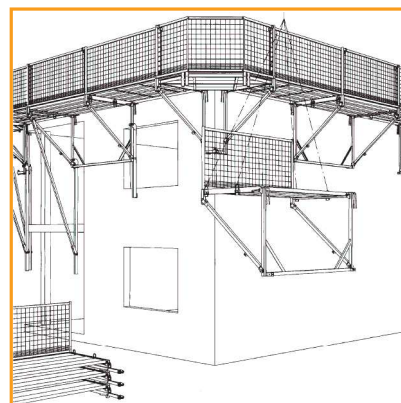

**Absturzschutzsysteme**

- Combisafe System S
- Temporärer Seitenschutz gem. DIN EN 13374

**Seitenschutzsystem für Flachdächer**

- Einfache Montage
- Problemloser Transport
- Freier Arbeitsraum bis zu 6m möglich

**Schrägstützen**

- Richtstrebe z.B. bis 3,50m
- RSK 6 bis 6,00m, RSK 8 bis 7,60m
- Sonderausführungen

**Alu-Fahrgerüste**

- Alu Quick (klappbar, bis 4,00m Arbeitshöhe)
- Alu Star (bis 14,00m Arbeitshöhe)
- Alu Treppenfahrgerüste

**Gerüste**

- 70er Gerüste (z.B. für Maler, etc.)
- 100er Gerüste (z.B. für Maurer, etc.)
- Gerüsttreppen, Treppentürme

**Konsolgerüste**

- mit System-Belägen
- Befestigungsmaterial
- Klapp-Konsolgerüste