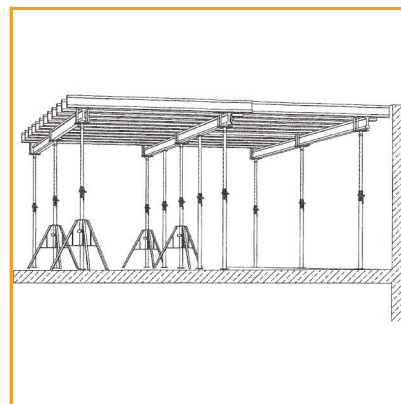

**Wandschalungen**

- Fundament- und Kellerschalungen
- Großrahmenschalungen

**Decken-Rahmenschalungen**

- nur 2 System-Basisteile
- Teleskop-Tafeln

**Decken-Holzträgerschalungen**

- Unterzugschalungen
- Filigrandecken-Unterstützungen

**Absturzschutzsysteme**

- Combisafe System S
- Temporärer Seitenschutz gem. DIN EN 13374

**Seitenschutzsystem für Flachdächer**

- Einfache Montage
- Problemloser Transport
- Freier Arbeitsraum bis zu 6m möglich

**Schrägstützen**

- Richtstrebe z.B. bis 3,50m
- RSK 6 bis 6,00m, RSK 8 bis 7,60m
- Sonderausführungen

**Alu-Fahrgerüste**

- Alu Quick (klappbar, bis 4,00m Arbeitshöhe)
- Alu Star (bis 14,00m Arbeitshöhe)
- Alu Treppenfahrgerüste