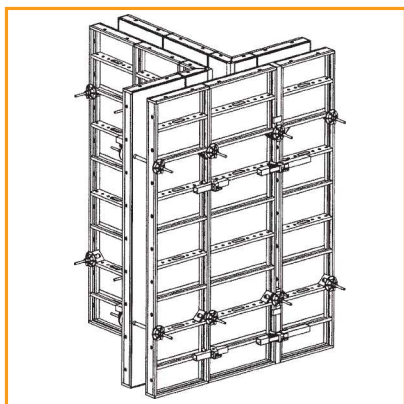

**Wandschalungen**

- Fundament- und Kellerschalungen
- Großrahmenschalungen

**Decken-Rahmenschalungen**

- nur 2 System-Basisteile
- Teleskop-Tafeln

**Decken-Holzträgerschalungen**

- Unterzugschalungen
- Filigrandecken-Unterstützungen

**Absturzschutzsysteme**

- Combisafe System S
- Temporärer Seitenschutz gem. DIN EN 13374

**Seitenschutzsystem für Flachdächer**

- Einfache Montage
- Problemloser Transport
- Freier Arbeitsraum bis zu 6m möglich

**Schrägstützen**

- Richtstrebe z.B. bis 3,50m
- RSK 6 bis 6,00m, RSK 8 bis 7,60m
- Sonderausführungen

**Alu-Fahrgerüste**

- Alu Quick (klappbar, bis 4,00m Arbeitshöhe)
- Alu Star (bis 14,00m Arbeitshöhe)
- Alu Treppenfahrgerüste